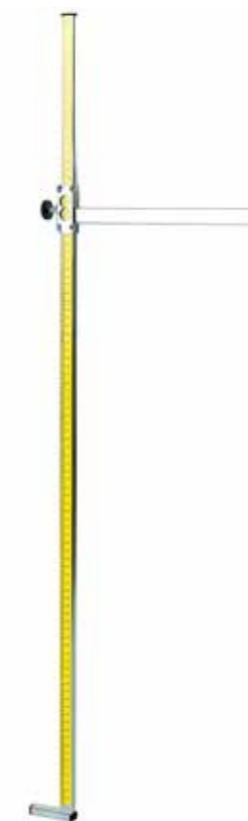

- Ростомер |
  Aukonometer |
  Kõrguse mõõtesead |

высота
height 70 см
kõrgus

- Ростомер |
  Aukonometer |
  Kõrguse mõõtesead |

высота
height 100 см
kõrgus